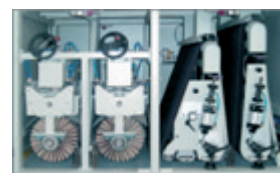

MOD. BB 2 grupos

MOD. BBBB 4 grupos

MOD. RRBB, combinando bandas y cepillos

OPCIONAL:

- ⊙ Mesa seccionada para piezas finas
- ⊙ Retorno automático de doble lijado
- ⊙ Cepillos verticales en entrada para cantos
- ⊙ Extensiones de mesa
- ⊙ Cepillos inclinados

Extensión de mesa larga regulable en altura desde el cuadro de mandos (opcional)